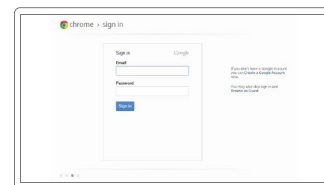

### 2 Finish Chromebook setup

Chromebook-setup voltooiën | Terminer la configuration de Chromebook  
Finalizar configuración de Chromebook

**Connect to your network**  
Maak verbinding met uw netwerk  
Connectez-vous au réseau  
Conéctese a la red

**Wait for update to finish**  
Wacht tot de update klaar is  
Patiencez pendant la mise à jour  
Espere a que finalice la actualización

**Sign in to your Google account or create a new account**  
Meld u aan bij uw Google-account of maak een nieuwe account  
Connectez-vous à votre compte Google ou créez un nouveau compte  
Inicie sesión en su cuenta Google o cree una cuenta nueva